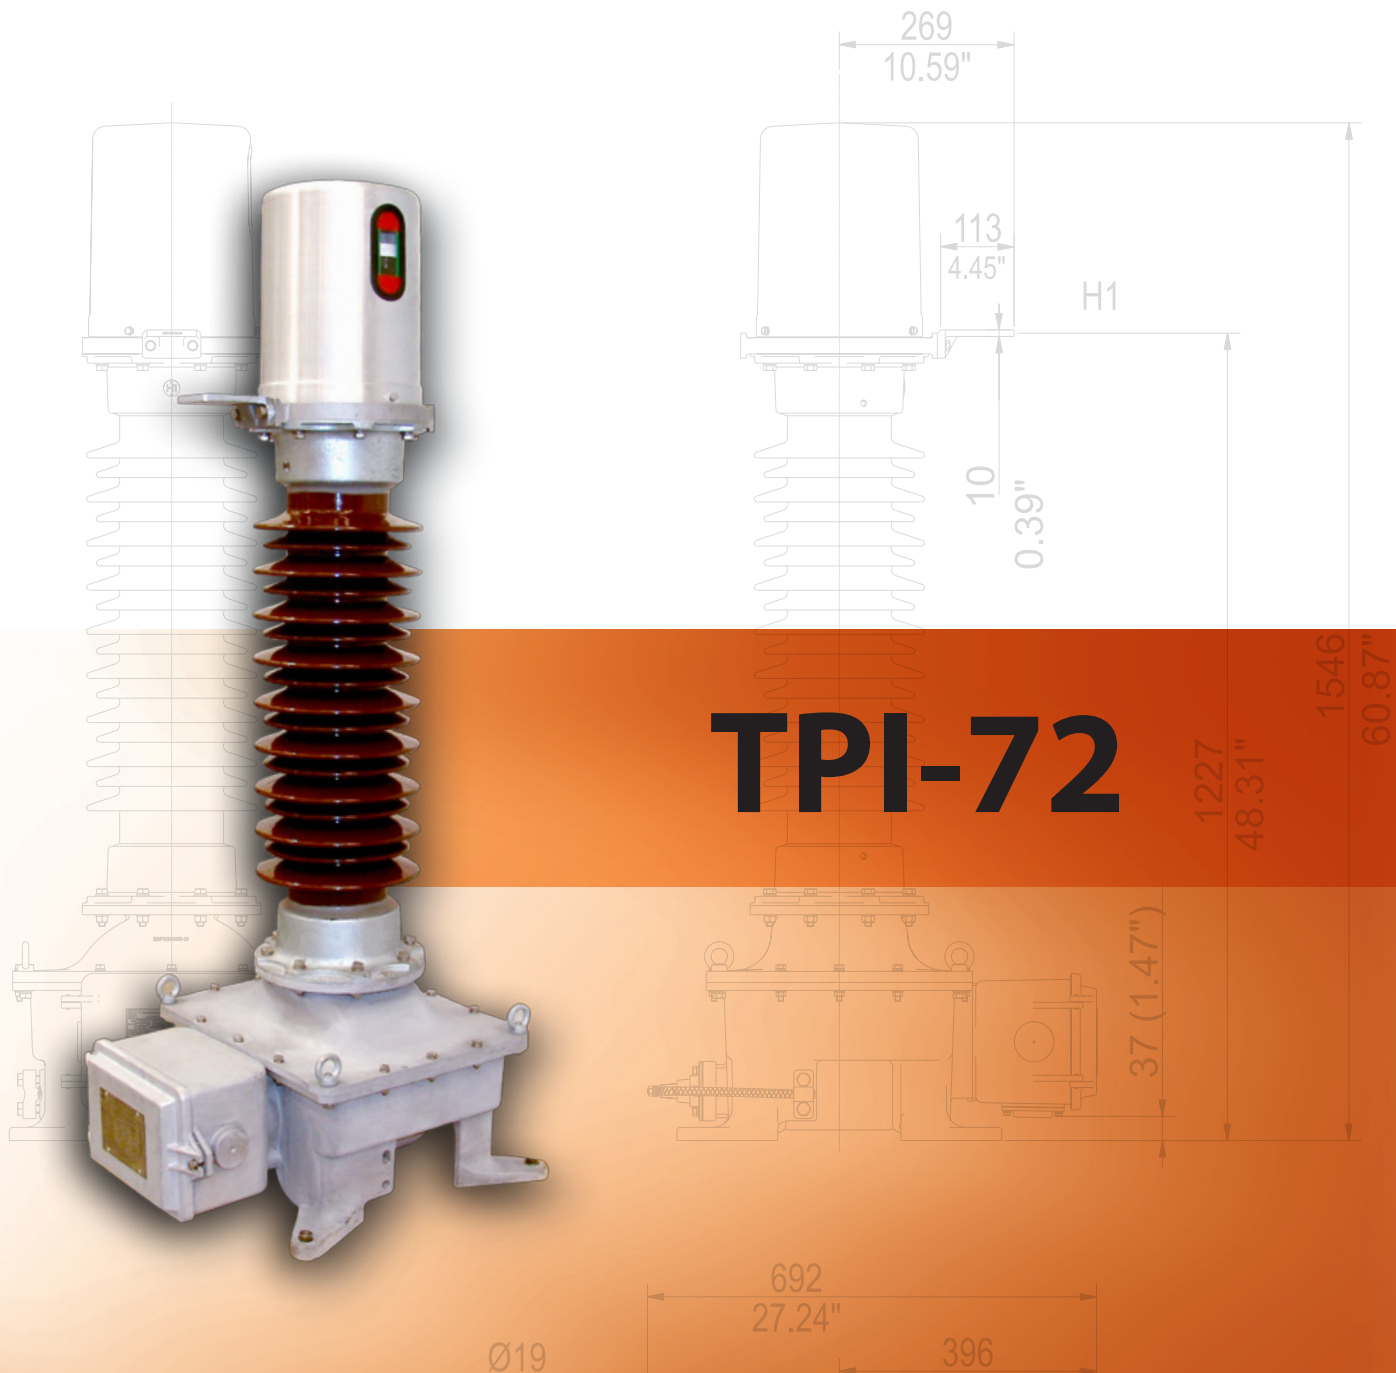

# TRANSFORMADOR DE POTENCIAL INDUTIVO PARA USO EXTERIOR

*Inductive voltage transformer for outdoor application*

*Transformador de tensión inductivo para uso intemperie*

## TPI-72